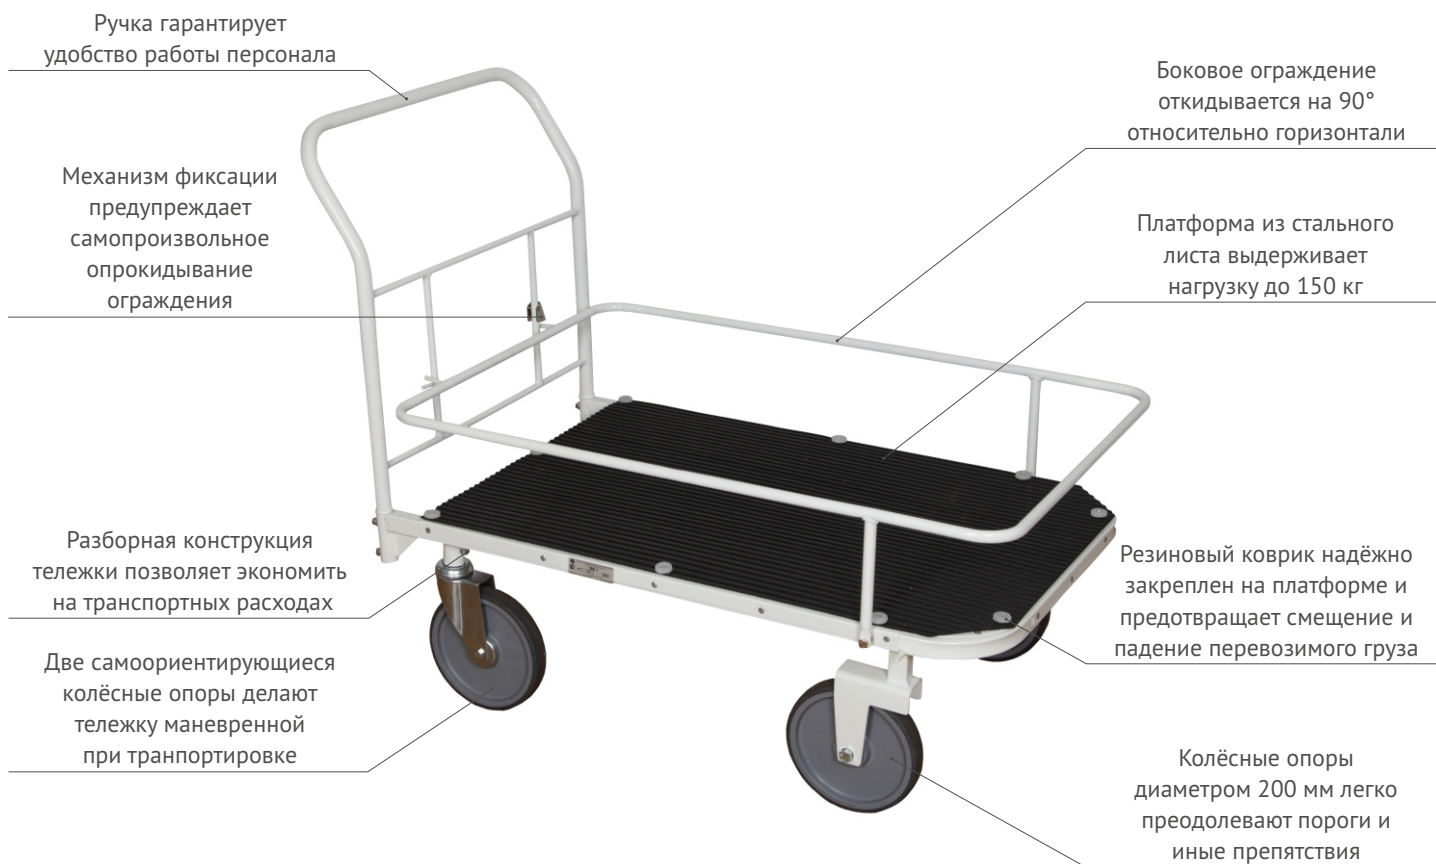

Тележки хозяйственные

Тележка внутрикорпусная ТВК-1

Предназначена для перевозки различных грузов, контейнеров с медикаментами, белья, одежды, матрацев, медицинской аппаратуры

РУ № ФСР 2009/06388 от 12.11.2015г.

Перейти на сайт

Смотреть видео

Габаритные размеры в гофрокартонной упаковке, мм

V = 0,22 м³

Габаритные размеры в деревянной обрешётке, мм

V = 0,35 м³