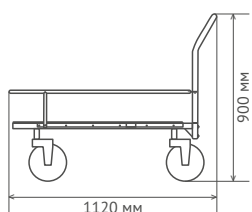

Перейти на сайт

Смотреть видео

Габаритные размеры в гофрокартонной упаковке, мм

V = 0,22 м³

Габаритные размеры в деревянной обрешётке, мм

V = 0,35 м³