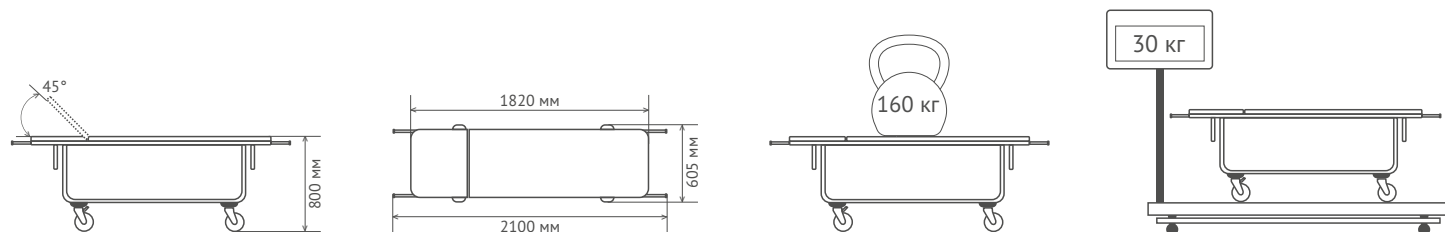

Тележки для перевозки больных

Тележка для перевозки больных, со съёмной панелью ТБС-01

Предназначена для перевозки больных внутри больничного корпуса

РУ № ФСР 2009/06389 от 12.11.2015г.

Перейти на сайт

Смотреть видео

Габаритные размеры в гофрокартонной упаковке, мм

$V = 0,45 \text{ м}^3$

Габаритные размеры в деревянной обрешётке, мм

$V = 0,78 \text{ м}^3$