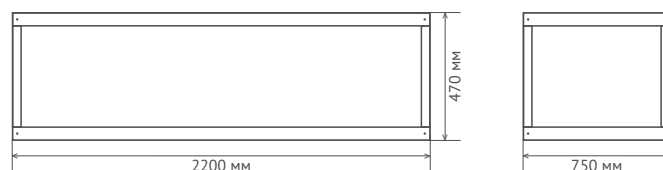

Тележки для перевозки больных

Тележка для перевозки больных, со съёмной панелью ТБС-01

Предназначена для перевозки больных внутри больничного корпуса

РУ № ФСР 2009/06389 от 12.11.2015г.

Перейти на сайт

Смотреть видео

Габаритные размеры в гофрокартонной упаковке, мм

$V = 0,45 \text{ м}^3$

Габаритные размеры в деревянной обрешётке, мм

$V = 0,78 \text{ м}^3$