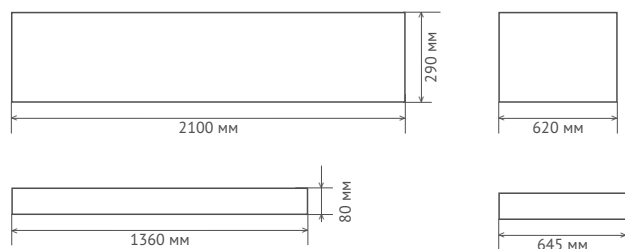

Тележки для перевозки больных

Тележка для перевозки больных, со съёмной панелью ТБС-01

Предназначена для перевозки больных внутри больничного корпуса

РУ № ФСР 2009/06389 от 12.11.2015г.

Перейти на сайт

Смотреть видео

Габаритные размеры в гофрокартонной упаковке, мм

$V = 0,45 \text{ м}^3$

Габаритные размеры в деревянной обрешётке, мм

$V = 0,78 \text{ м}^3$