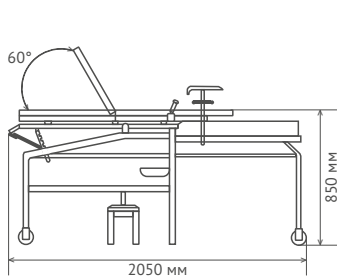

## Кровать акушерская КА-2

Предназначена для размещения рожениц во время родового акта, а также для выполнения акушерских неполосных операций и манипуляций

РУ № ФСР 2010/07069 от 03.11.2015г.

Перейти на сайт

### Габаритные размеры в гофрокартонной упаковке, мм

$V = 0,87 \text{ м}^3$

### Габаритные размеры в деревянной обрешётке, мм

$V = 1,12 \text{ м}^3$