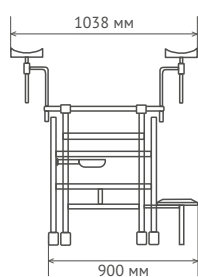

### Габаритные размеры в гофрокартонной упаковке, мм

$V = 0,87 \text{ м}^3$

### Габаритные размеры в деревянной обрешётке, мм

$V = 1,12 \text{ м}^3$