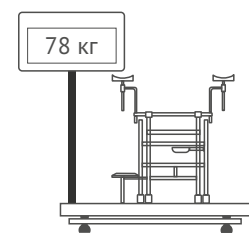

## Кровать акушерская КА-2

Предназначена для размещения рожениц во время родового акта, а также для выполнения акушерских неполосных операций и манипуляций

РУ № ФСР 2010/07069 от 03.11.2015г.

Перейти на сайт

### Габаритные размеры в гофрокартонной упаковке, мм

$V = 0,87 \text{ м}^3$

### Габаритные размеры в деревянной обрешётке, мм

$V = 1,12 \text{ м}^3$