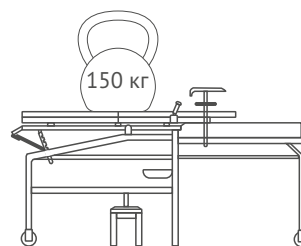

### Габаритные размеры в гофрокартонной упаковке, мм

$V = 0,87 \text{ м}^3$

### Габаритные размеры в деревянной обрешётке, мм

$V = 1,12 \text{ м}^3$