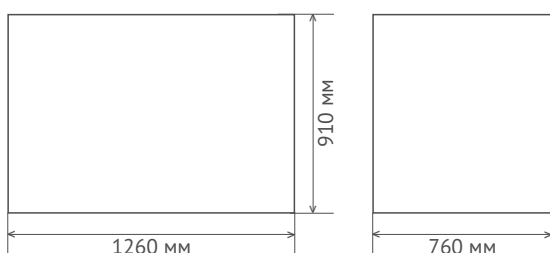

### Габаритные размеры в гофрокартонной упаковке, мм

$V = 0,87 \text{ м}^3$

### Габаритные размеры в деревянной обрешётке, мм

$V = 1,12 \text{ м}^3$