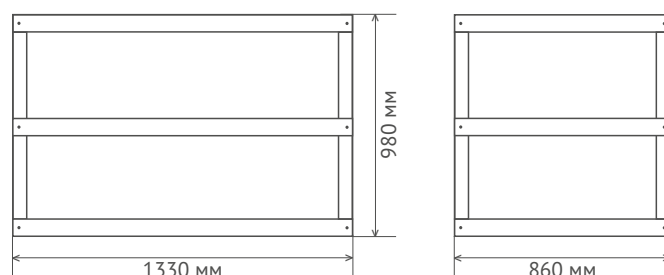

### Габаритные размеры в гофрокартонной упаковке, мм

$V = 0,87 \text{ м}^3$

### Габаритные размеры в деревянной обрешётке, мм

$V = 1,12 \text{ м}^3$